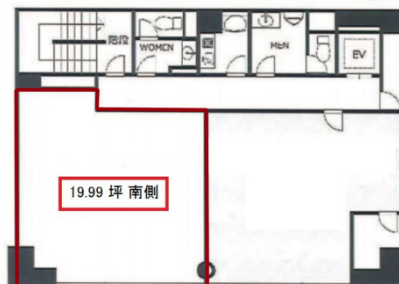

# ISOビル 3階19.99坪

大阪府大阪市中央区淡路町2-4-3

## 物件MAP

賃貸条件	
坪数	19.99坪
階数	3階 (南)
入居可能日	

ビル情報	
所在地	大阪府大阪市中央区淡路町2-4-3
最寄り駅	京阪本線 北浜駅 徒歩5分 大阪メトロ堺筋線 北浜駅 徒歩5分 大阪メトロ堺筋線 堺筋本町駅 徒歩8分 大阪メトロ中央線 堺筋本町駅 徒歩9分 大阪メトロ御堂筋線 淀屋橋駅 徒歩11分
エリア	本町・堺筋本町エリア
竣工	1990年6月
耐震	新耐震基準
階数	地上9階
用途	事務所
構造	RC造