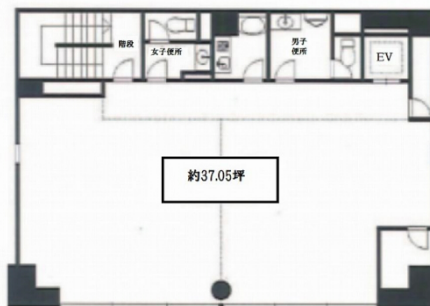

ISOビル 5階37.07坪

大阪府大阪市中央区淡路町2-4-3

物件MAP

賃貸条件	
坪数	37.07坪
階数	5階
入居可能日	
ビル情報	
所在地	大阪府大阪市中央区淡路町2-4-3
最寄り駅	京阪本線 北浜駅 徒歩5分 大阪メトロ堺筋線 北浜駅 徒歩5分 大阪メトロ堺筋線 堺筋本町駅 徒歩8分 大阪メトロ中央線 堺筋本町駅 徒歩9分 大阪メトロ御堂筋線 淀屋橋駅 徒歩11分
エリア	本町・堺筋本町エリア
竣工	1990年6月
耐震	新耐震基準
階数	地上9階
用途	
構造	RC造
設備情報	
エレベーター	1基
空調	個別空調
OAフロア	タイルカーペット
基準階天井高	
光ファイバー	有り
トイレ	男女別・室外
セキュリティ	有り
駐車場	無し