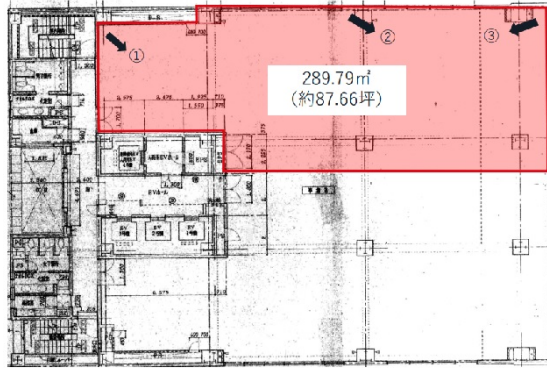

# DPスクエア堺筋本町 6階87.66坪

大阪府大阪市中央区淡路町1-6-9

## 物件MAP

賃貸条件	
月額賃料	相談
坪数	87.66坪
坪単価	相談
共益費	賃料に含む
礼金	無し
敷金（保証金）	12ヶ月
階数	6階
入居可能日	即日

ビル情報	
所在地	大阪府大阪市中央区淡路町1-6-9
最寄り駅	京阪本線 北浜駅 徒歩5分 大阪メトロ堺筋線 北浜駅 徒歩5分 大阪メトロ中央線 堺筋本町駅 徒歩5分 大阪メトロ堺筋線 堺筋本町駅 徒歩5分
エリア	本町・堺筋本町エリア
竣工	1998年10月
耐震	新耐震基準
階数	地上10階 地上1階
用途	事務所
構造	S造