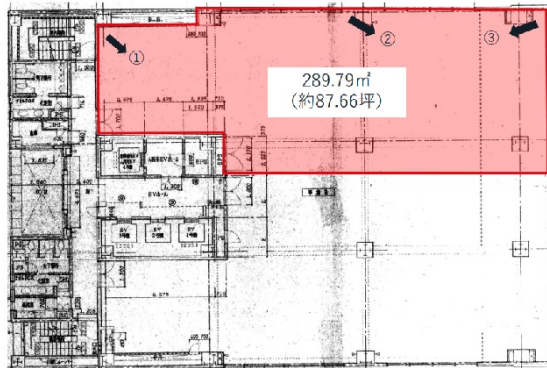

DPスクエア堺筋本町 6階87.66坪

大阪府大阪市中央区淡路町1-6-9

物件MAP

賃貸条件	
月額賃料	相談
坪数	87.66坪
坪単価	相談
共益費	賃料に含む
礼金	無し
敷金（保証金）	12ヶ月
階数	6階
入居可能日	即日

ビル情報	
所在地	大阪府大阪市中央区淡路町1-6-9
最寄り駅	京阪本線 北浜駅 徒歩5分 大阪メトロ堺筋線 北浜駅 徒歩5分 大阪メトロ中央線 堺筋本町駅 徒歩5分 大阪メトロ堺筋線 堺筋本町駅 徒歩5分
エリア	本町・堺筋本町エリア
竣工	1998年10月
耐震	新耐震基準
階数	地上10階 地上1階
用途	事務所
構造	S造

設備情報	
エレベーター	4基
空調	個別空調
OAフロア	その他
基準階天井高	2,500mm
光ファイバー	有り
トイレ	男女別・室外
セキュリティ	有り
駐車場	有り

事務所移転の簡単検索サイト

DPスクエア堺筋本町 6階87.66坪 大阪府大阪市中央区淡路町1-6-9

本町・堺筋本町エリア（ビルID：0020000）の賃貸オフィス

貸事務所・レンタルオフィス・オフィス移転ならQuickService