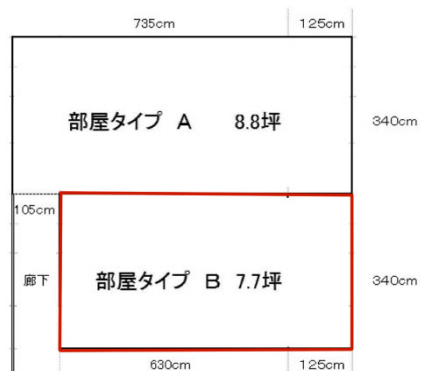

第1エイワビル 3階7.7坪

大阪府大阪市中央区淡路町1-1-8

物件MAP

賃貸条件	
月額賃料	相談
坪数	7.7坪
坪単価	相談
共益費	相談
礼金	無し
敷金（保証金）	8ヶ月
階数	3階
入居可能日	即日

ビル情報	
所在地	大阪府大阪市中央区淡路町1-1-8
最寄り駅	大阪メトロ堺筋線 堺筋本町駅 徒歩5分
エリア	本町・堺筋本町エリア
竣工	要確認
耐震	旧耐震基準
階数	地上1階 地上1階
用途	事務所
構造	調査中