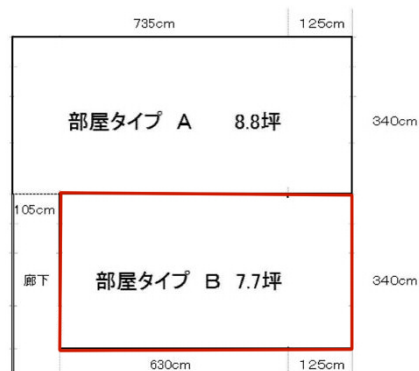

# 第1エイワビル 3階7.7坪

大阪府大阪市中央区淡路町1-1-8

## 物件MAP

賃貸条件	
月額賃料	相談
坪数	7.7坪
坪単価	相談
共益費	相談
礼金	無し
敷金（保証金）	8ヶ月
階数	3階
入居可能日	即日

ビル情報	
所在地	大阪府大阪市中央区淡路町1-1-8
最寄り駅	大阪メトロ堺筋線 堺筋本町駅 徒歩5分
エリア	本町・堺筋本町エリア
竣工	要確認
耐震	旧耐震基準
階数	地上1階 地上1階
用途	事務所
構造	調査中

設備情報	
エレベーター	
空調	個別空調
OAフロア	その他
基準階天井高	
光ファイバー	無し
トイレ	調査中
セキュリティ	無し
駐車場	無し