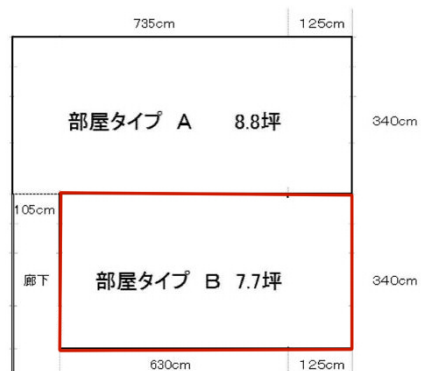

第1エイワビル 2階7.7坪

大阪府大阪市中央区淡路町1-1-8

物件MAP

賃貸条件	
月額賃料	相談
坪数	7.7坪
坪単価	相談
共益費	相談
礼金	無し
敷金（保証金）	8ヶ月
階数	2階
入居可能日	即日

ビル情報	
所在地	大阪府大阪市中央区淡路町1-1-8
最寄り駅	大阪メトロ堺筋線 堺筋本町駅 徒歩5分
エリア	本町・堺筋本町エリア
竣工	要確認
耐震	旧耐震基準
階数	地上1階 地上1階
用途	事務所
構造	調査中