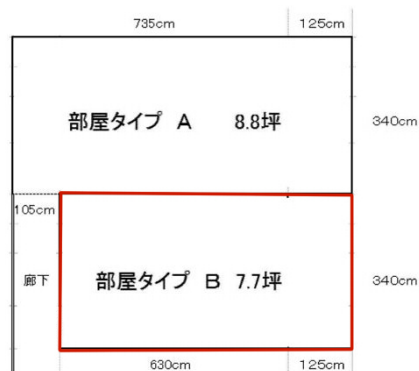

第1エイワビル 2階7.7坪

大阪府大阪市中央区淡路町1-1-8

物件MAP

賃貸条件	
月額賃料	相談
坪数	7.7坪
坪単価	相談
共益費	相談
礼金	無し
敷金（保証金）	8ヶ月
階数	2階
入居可能日	即日

ビル情報	
所在地	大阪府大阪市中央区淡路町1-1-8
最寄り駅	大阪メトロ堺筋線 堺筋本町駅 徒歩5分
エリア	本町・堺筋本町エリア
竣工	要確認
耐震	旧耐震基準
階数	地上1階 地上1階
用途	事務所
構造	調査中

設備情報	
エレベーター	
空調	個別空調
OAフロア	その他
基準階天井高	
光ファイバー	無し
トイレ	調査中
セキュリティ	無し
駐車場	無し

事務所移転の簡単検索サイト **第1エイワビル 2階7.7坪** 大阪府大阪市中央区淡路町1-1-8

本町・堺筋本町エリア（ビルID：0019984）の賃貸オフィス

貸事務所・レンタルオフィス・オフィス移転なら**QuickService**

物件詳細はこちらから