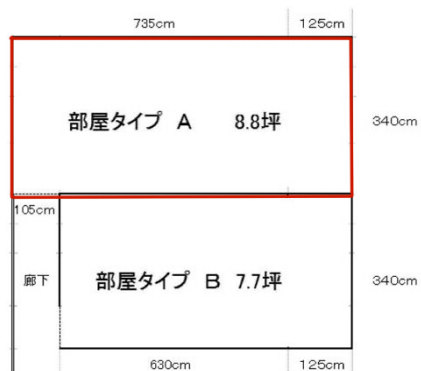

第1エイワビル 2階8.7坪

大阪府大阪市中央区淡路町1-1-8

物件MAP

賃貸条件	
月額賃料	相談
坪数	8.7坪
坪単価	相談
共益費	相談
礼金	無し
敷金（保証金）	8ヶ月
階数	2階
入居可能日	即日

ビル情報	
所在地	大阪府大阪市中央区淡路町1-1-8
最寄り駅	大阪メトロ堺筋線 堺筋本町駅 徒歩5分
エリア	本町・堺筋本町エリア
竣工	要確認
耐震	旧耐震基準
階数	地上1階 地上1階
用途	事務所
構造	調査中