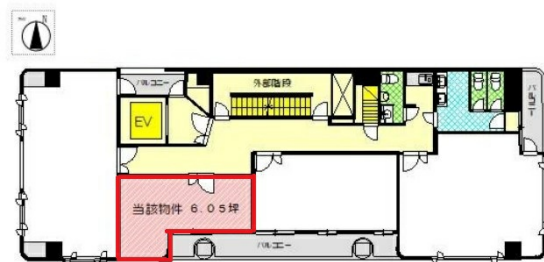

大手前田中ビル 10階6.05坪

大阪府大阪市中央区谷町2-2-18

物件MAP

賃貸条件	
月額賃料	58,000円 (税別)
坪数	6.05坪
坪単価	9,587円 (税別)
共益費	賃料に含む
礼金	2ヶ月
敷金 (保証金)	1ヶ月
階数	10階 (1002)
入居可能日	相談

ビル情報	
所在地	大阪府大阪市中央区谷町2-2-18
最寄り駅	京阪本線 天満橋駅 徒歩5分 京阪中之島線 天満橋駅 徒歩5分 大阪メトロ谷町線 天満橋駅 徒歩5分 大阪メトロ谷町線 谷町四丁目駅 徒歩6分 大阪メトロ中央線 谷町四丁目駅 徒歩8分

エリア	谷町・OBPエリア
竣工	1990年1月
耐震	新耐震基準
階数	地上10階 地上1階
用途	事務所
構造	S造

設備情報	
エレベーター	1基
空調	個別空調
OAフロア	その他
基準階天井高	2,500mm
光ファイバー	有り
トイレ	男女別・室外
セキュリティ	有り
駐車場	無し