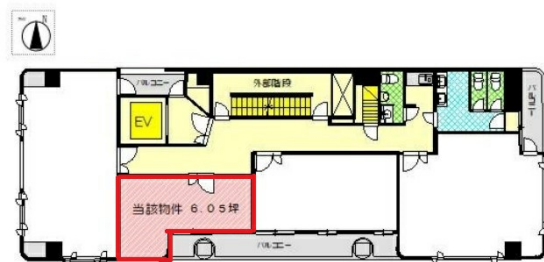

大手前田中ビル 10階6.05坪

大阪府大阪市中央区谷町2-2-18

物件MAP

賃貸条件	
月額賃料	58,000円 (税別)
坪数	6.05坪
坪単価	9,587円 (税別)
共益費	賃料に含む
礼金	2ヶ月
敷金 (保証金)	1ヶ月
階数	10階 (1002)
入居可能日	相談

ビル情報	
所在地	大阪府大阪市中央区谷町2-2-18
最寄り駅	京阪本線 天満橋駅 徒歩5分 京阪中之島線 天満橋駅 徒歩5分 大阪メトロ谷町線 天満橋駅 徒歩5分 大阪メトロ谷町線 谷町四丁目駅 徒歩6分 大阪メトロ中央線 谷町四丁目駅 徒歩8分
エリア	谷町・OBPエリア
竣工	1990年1月
耐震	新耐震基準
階数	地上10階 地上1階
用途	事務所
構造	S造

設備情報	
エレベーター	1基
空調	個別空調
OAフロア	その他
基準階天井高	2,500mm
光ファイバー	有り
トイレ	男女別・室外
セキュリティ	有り
駐車場	無し

事務所移転の簡単検索サイト

Quick Service

クイックサービス

大手前田中ビル 10階6.05坪 大阪府大阪市中央区谷町2-2-18

谷町・OBPエリア (ビルID: 0019941) の賃貸オフィス

貸事務所・レンタルオフィス・オフィス移転ならQuickService