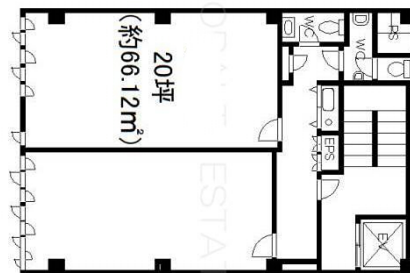

ATLANTIS21ビル 4階20坪

大阪府大阪市中央区大手通1-1-2

物件MAP

賃貸条件	
坪数	20坪
階数	4階（西）
入居可能日	
ビル情報	
所在地	大阪府大阪市中央区大手通1-1-2
最寄り駅	大阪メトロ谷町線 天満橋駅 徒歩8分
エリア	谷町・OBPエリア
竣工	要確認
耐震	旧耐震基準
階数	地上6階 地上1階
用途	事務所
構造	S造
設備情報	
エレベーター	1基
空調	個別空調
OAフロア	OAフロア
基準階天井高	
光ファイバー	有り
トイレ	調査中
セキュリティ	無し
駐車場	無し