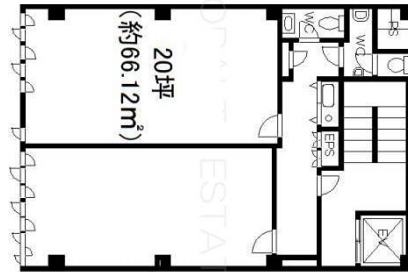

ATLANTIS21ビル 4階20坪

大阪府大阪市中央区大手通1-1-2

物件MAP

賃貸条件	
坪数	20坪
階数	4階（西）
入居可能日	
ビル情報	
所在地	大阪府大阪市中央区大手通1-1-2
最寄り駅	大阪メトロ谷町線 天満橋駅 徒歩8分
エリア	谷町・OBPエリア
竣工	要確認
耐震	旧耐震基準
階数	地上6階 地上1階
用途	事務所
構造	S造
設備情報	
エレベーター	1基
空調	個別空調
OAフロア	OAフロア
基準階天井高	
光ファイバー	有り
トイレ	調査中
セキュリティ	無し
駐車場	無し