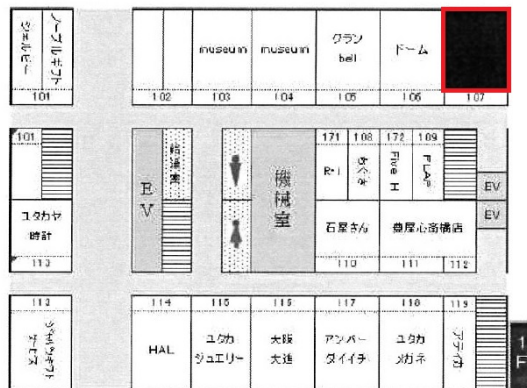

船場センタービル9号館 1階14.39坪

大阪府大阪市中央区船場中央3-3

物件MAP

賃貸条件	
坪数	14.39坪
階数	1階
入居可能日	
ビル情報	
所在地	大阪府大阪市中央区船場中央3-3
最寄り駅	大阪メトロ御堂筋線 本町駅 徒歩3分 大阪メトロ四つ橋線 本町駅 徒歩3分 大阪メトロ中央線 本町駅 徒歩3分
エリア	本町・堺筋本町エリア
竣工	要確認
耐震	旧耐震基準
階数	地上1階 地上1階
用途	事務所/店舗
構造	調査中
設備情報	
エレベーター	
空調	個別空調
OAフロア	その他
基準階天井高	
光ファイバー	無し
トイレ	調査中
セキュリティ	無し
駐車場	無し