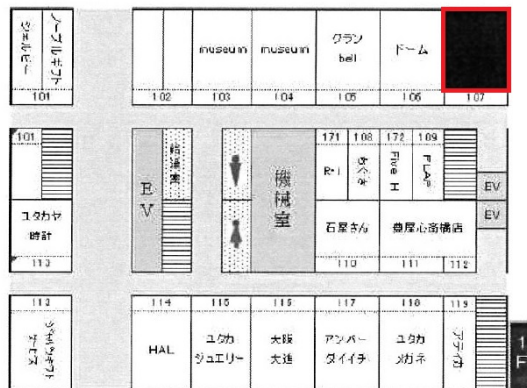

船場センタービル9号館 1階14.39坪

大阪府大阪市中央区船場中央3-3

物件MAP

賃貸条件	
坪数	14.39坪
階数	1階
入居可能日	
ビル情報	
所在地	大阪府大阪市中央区船場中央3-3
最寄り駅	大阪メトロ御堂筋線 本町駅 徒歩3分 大阪メトロ四つ橋線 本町駅 徒歩3分 大阪メトロ中央線 本町駅 徒歩3分
エリア	本町・堺筋本町エリア
竣工	要確認
耐震	旧耐震基準
階数	地上1階 地上1階
用途	事務所/店舗
構造	調査中
設備情報	
エレベーター	
空調	個別空調
OAフロア	その他
基準階天井高	
光ファイバー	無し
トイレ	調査中
セキュリティ	無し
駐車場	無し

事務所移転の簡単検索サイト

Quick Service

クイックサービス

船場センタービル9号館 1階14.39坪 大阪府大阪市中央区船場中央3-3

本町・堺筋本町エリア (ビルID: 0019907) の賃貸オフィス

貸事務所・レンタルオフィス・オフィス移転ならQuickService

物件詳細はこちらから

0120-55-2620