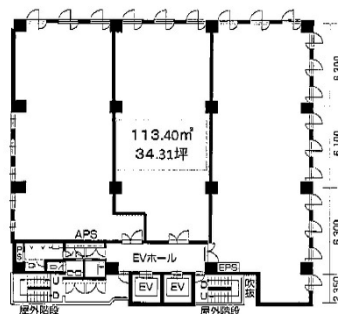

## 物件MAP

賃貸条件	
坪数	34.31坪
階数	4階 (402)
入居可能日	

ビル情報	
所在地	大阪府大阪市中央区船越町1-6-6
最寄り駅	京阪本線 天満橋駅 徒歩5分 京阪中之島線 天満橋駅 徒歩5分 大阪メトロ谷町線 天満橋駅 徒歩5分 大阪メトロ谷町線 谷町四丁目駅 徒歩10分 大阪メトロ中央線 谷町四丁目駅 徒歩13分

エリア	谷町・OBPエリア
竣工	1991年10月
耐震	新耐震基準
階数	地上10階 地下1階
用途	事務所
構造	SRC造