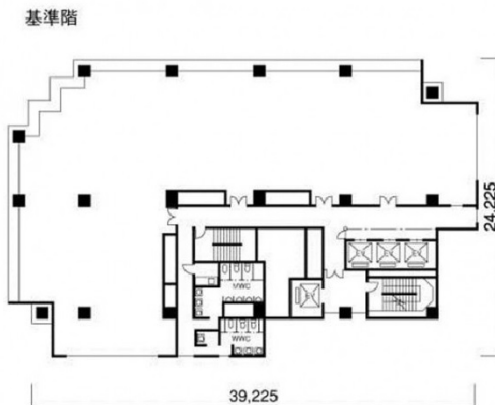

御堂筋ダイヤモンドビル 6階47.42坪

大阪府大阪市中央区西心斎橋2-1-3

物件MAP

賃貸条件	
坪数	47.42坪
階数	6階
入居可能日	

ビル情報	
所在地	大阪府大阪市中央区西心斎橋2-1-3
最寄り駅	大阪メトロ御堂筋線 心斎橋駅 徒歩2分 大阪メトロ長堀鶴見緑地線 心斎橋駅 徒歩4分 大阪メトロ御堂筋線 なんば駅 徒歩7分 大阪メトロ四つ橋線 四ツ橋駅 徒歩8分 阪神なんば線 大阪難波駅 徒歩8分
エリア	心斎橋・長堀橋エリア
竣工	1993年4月
耐震	新耐震基準
階数	地上12階 地下2階
用途	事務所
構造	SRC造

設備情報	
エレベーター	4基
空調	個別空調
OAフロア	OAフロア
基準階天井高	2,700mm
光ファイバー	有り
トイレ	男女別・室外
セキュリティ	有り
駐車場	有り

事務所移転の簡単検索サイト

Quick Service

クイックサービス

御堂筋ダイヤモンドビル 6階47.42坪 大阪府大阪市中央区西心斎橋2-1-3

心斎橋・長堀橋エリア (ビルID: 0019870) の賃貸オフィス

貸事務所・レンタルオフィス・オフィス移転ならQuickService