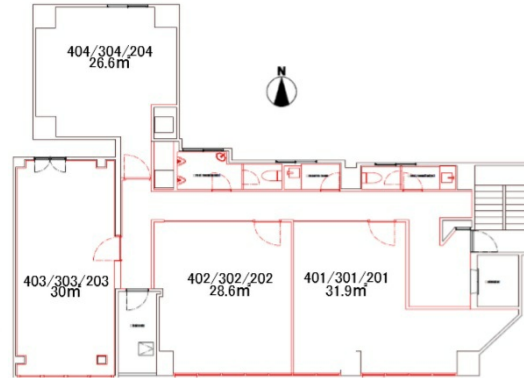

RE-011ビル 5階8.04坪

大阪府大阪市中央区西心齋橋2-11-9

物件MAP

賃貸条件	
坪数	8.04坪
階数	5階 (504)
入居可能日	
ビル情報	
所在地	大阪府大阪市中央区西心齋橋2-11-9
最寄り駅	大阪メトロ四つ橋線 四ツ橋駅 徒歩4分 大阪メトロ御堂筋線 心齋橋駅 徒歩4分 大阪メトロ御堂筋線 なんば駅 徒歩5分
エリア	心齋橋・長堀橋エリア
竣工	1983年10月
耐震	旧耐震基準
階数	地上6階 地上1階
用途	事務所
構造	S造
設備情報	
エレベーター	1基
空調	個別空調
OAフロア	タイルカーペット
基準階天井高	
光ファイバー	無し
トイレ	男女別・室外
セキュリティ	有り
駐車場	無し