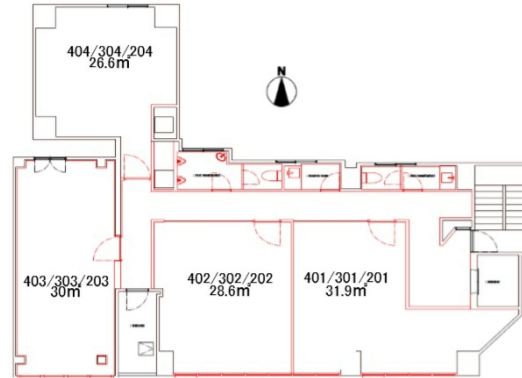

RE-011ビル 5階7.56坪

大阪府大阪市中央区西心齋橋2-11-9

物件MAP

賃貸条件	
坪数	7.56坪
階数	5階 (503)
入居可能日	
ビル情報	
所在地	大阪府大阪市中央区西心齋橋2-11-9
最寄り駅	大阪メトロ四つ橋線 四ツ橋駅 徒歩4分 大阪メトロ御堂筋線 心齋橋駅 徒歩4分 大阪メトロ御堂筋線 なんば駅 徒歩5分
エリア	心齋橋・長堀橋エリア
竣工	1983年10月
耐震	旧耐震基準
階数	地上6階 地上1階
用途	事務所
構造	S造
設備情報	
エレベーター	1基
空調	個別空調
OAフロア	タイルカーペット
基準階天井高	
光ファイバー	無し
トイレ	男女別・室外
セキュリティ	有り
駐車場	無し