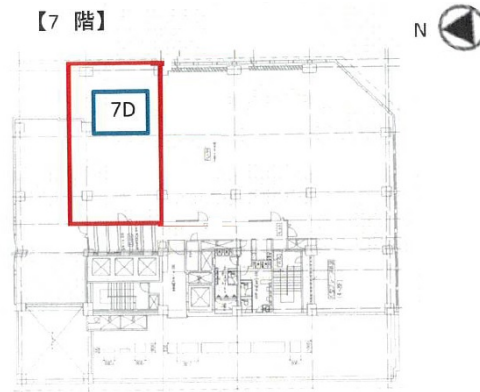

# アーバンBLD心齋橋 7階41.61坪

大阪府大阪市中央区西心齋橋1-5-5

## 物件MAP

賃貸条件	
坪数	41.61坪
階数	7階 (D)
入居可能日	
ビル情報	
所在地	大阪府大阪市中央区西心齋橋1-5-5
最寄り駅	大阪メトロ御堂筋線 心齋橋駅 徒歩3分 大阪メトロ長堀鶴見緑地線 心齋橋駅 徒歩3分 大阪メトロ四つ橋線 四ツ橋駅 徒歩7分 大阪メトロ千日前線 なんば駅 徒歩7分 近鉄難波線 大阪難波駅 徒歩8分
エリア	心齋橋・長堀橋エリア
竣工	1981年2月
耐震	新耐震基準相当
階数	地上12階 地下2階
用途	事務所/店舗
構造	SRC造、一部RC造
設備情報	
エレベーター	4基
空調	個別空調
OAフロア	OAフロア
基準階天井高	2,600mm
光ファイバー	有り
トイレ	男女別・室外
セキュリティ	有り
駐車場	有り