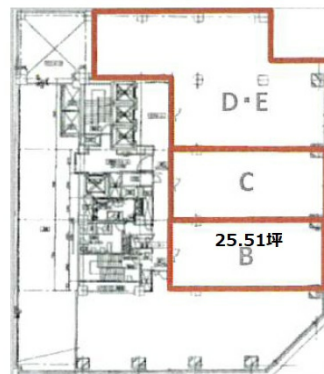

アーバンBLD心齋橋 9階25.51坪

大阪府大阪市中央区西心齋橋1-5-5

物件MAP

賃貸条件	
坪数	25.51坪
階数	9階 (B)
入居可能日	
ビル情報	
所在地	大阪府大阪市中央区西心齋橋1-5-5
最寄り駅	大阪メトロ御堂筋線 心齋橋駅 徒歩3分 大阪メトロ長堀鶴見緑地線 心齋橋駅 徒歩3分 大阪メトロ四つ橋線 四ツ橋駅 徒歩7分 大阪メトロ千日前線 なんば駅 徒歩7分 近鉄難波線 大阪難波駅 徒歩8分
エリア	心齋橋・長堀橋エリア
竣工	1981年2月
耐震	新耐震基準相当
階数	地上12階 地下2階
用途	事務所/店舗
構造	SRC造、一部RC造
設備情報	
エレベーター	4基
空調	個別空調
OAフロア	OAフロア
基準階天井高	2,600mm
光ファイバー	有り
トイレ	男女別・室外
セキュリティ	有り
駐車場	有り