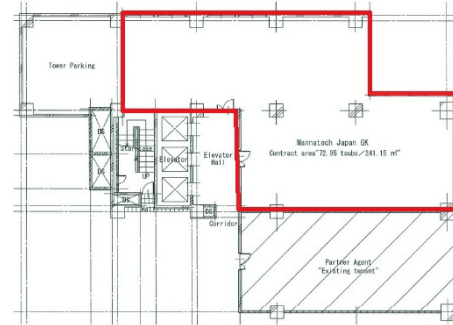

アーバンBLD心齋橋 6階72.95坪

大阪府大阪市中央区西心齋橋1-5-5

物件MAP

賃貸条件	
坪数	72.95坪
階数	6階 (DE)
入居可能日	

ビル情報	
所在地	大阪府大阪市中央区西心齋橋1-5-5
最寄り駅	大阪メトロ御堂筋線 心齋橋駅 徒歩3分 大阪メトロ長堀鶴見緑地線 心齋橋駅 徒歩3分 大阪メトロ四つ橋線 四ツ橋駅 徒歩7分 大阪メトロ千日前線 なんば駅 徒歩7分 近鉄難波線 大阪難波駅 徒歩8分

エリア	心齋橋・長堀橋エリア
竣工	1981年2月
耐震	新耐震基準相当
階数	地上12階 地下2階
用途	事務所/店舗
構造	SRC造、一部RC造

設備情報	
エレベーター	4基
空調	個別空調
OAフロア	OAフロア
基準階天井高	2,600mm
光ファイバー	有り
トイレ	男女別・室外
セキュリティ	有り
駐車場	有り