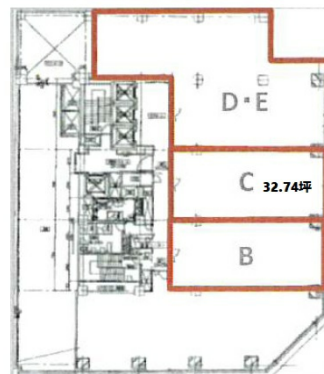

アーバンBLD心齋橋 6階32.74坪

大阪府大阪市中央区西心齋橋1-5-5

物件MAP

賃貸条件	
坪数	32.74坪
階数	6階 (C)
入居可能日	
ビル情報	
所在地	大阪府大阪市中央区西心齋橋1-5-5
最寄り駅	大阪メトロ御堂筋線 心齋橋駅 徒歩3分 大阪メトロ長堀鶴見緑地線 心齋橋駅 徒歩3分 大阪メトロ四つ橋線 四ツ橋駅 徒歩7分 大阪メトロ千日前線 なんば駅 徒歩7分 近鉄難波線 大阪難波駅 徒歩8分
エリア	心齋橋・長堀橋エリア
竣工	1981年2月
耐震	新耐震基準相当
階数	地上12階 地下2階
用途	事務所/店舗
構造	SRC造、一部RC造
設備情報	
エレベーター	4基
空調	個別空調
OAフロア	OAフロア
基準階天井高	2,600mm
光ファイバー	有り
トイレ	男女別・室外
セキュリティ	有り
駐車場	有り