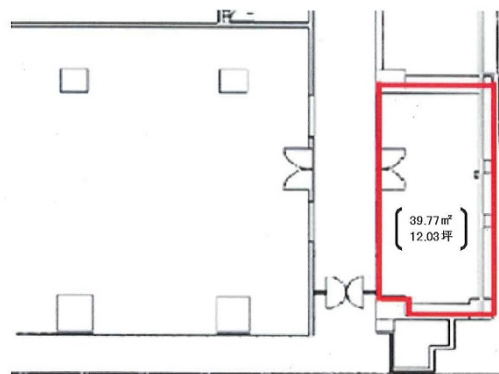

御堂筋ビル 1階13.23坪

大阪府大阪市中央区西心斎橋1-4-5

物件MAP

賃貸条件	
月額賃料	396,900円 (税別)
坪数	13.23坪
坪単価	30,000円 (税別)
共益費	52,920円
礼金	無し
敷金 (保証金)	12ヶ月
階数	1階
入居可能日	即日

ビル情報	
所在地	大阪府大阪市中央区西心斎橋1-4-5
最寄り駅	大阪メトロ御堂筋線 心斎橋駅 徒歩1分 大阪メトロ長堀鶴見緑地線 心斎橋駅 徒歩3分 大阪メトロ四つ橋線 四ツ橋駅 徒歩6分 大阪メトロ堺筋線 長堀橋駅 徒歩9分 大阪メトロ千日前線 なんば駅 徒歩9分
エリア	心斎橋・長堀橋エリア
竣工	1979年10月
耐震	耐震補強済
階数	地上11階 地下1階
用途	事務所/店舗
構造	SRC造

設備情報	
エレベーター	4基
空調	
OAフロア	その他
基準階天井高	2,450mm
光ファイバー	有り
トイレ	男女別・室外
セキュリティ	有り
駐車場	有り

事務所移転の簡単検索サイト

Quick Service

クイックサービス

御堂筋ビル 1階13.23坪 大阪府大阪市中央区西心斎橋1-4-5

心斎橋・長堀橋エリア (ビルID: 0019840) の賃貸オフィス

貸事務所・レンタルオフィス・オフィス移転ならQuickService