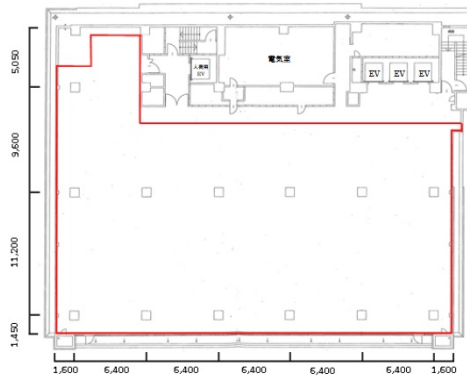

御堂筋ビル 11階233.45坪

大阪府大阪市中央区西心齋橋1-4-5

物件MAP

賃貸条件	
坪数	233.45坪
階数	11階
入居可能日	
ビル情報	
所在地	大阪府大阪市中央区西心齋橋1-4-5
最寄り駅	大阪メトロ御堂筋線 心齋橋駅 徒歩1分 大阪メトロ長堀鶴見緑地線 心齋橋駅 徒歩3分 大阪メトロ四つ橋線 四ツ橋駅 徒歩6分 大阪メトロ堺筋線 長堀橋駅 徒歩9分 大阪メトロ千日前線 なんば駅 徒歩9分
エリア	心齋橋・長堀橋エリア
竣工	1979年10月
耐震	耐震補強済
階数	地上11階 地下1階
用途	事務所/店舗
構造	SRC造
設備情報	
エレベーター	4基
空調	
OAフロア	その他
基準階天井高	2,450mm
光ファイバー	有り
トイレ	男女別・室外
セキュリティ	有り
駐車場	有り