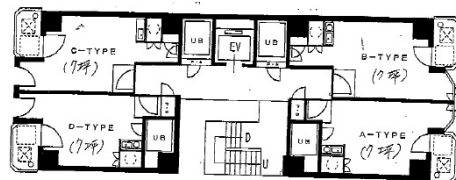

ニューアメリカンプラザビル 10階7坪

大阪府大阪市中央区西心齋橋1-16-12

物件MAP

賃貸条件	
月額賃料	65,000円 (税別)
坪数	7坪
坪単価	9,286円 (税別)
共益費	56,000円
礼金	無し
敷金 (保証金)	200000円
階数	10階 (D)
入居可能日	相談

ビル情報	
所在地	大阪府大阪市中央区西心齋橋1-16-12
最寄り駅	大阪メトロ御堂筋線 心齋橋駅 徒歩5分 大阪メトロ長堀鶴見緑地線 心齋橋駅 徒歩5分
エリア	心齋橋・長堀橋エリア
竣工	1985年10月
耐震	新耐震基準
階数	地上10階 地上1階
用途	事務所
構造	S造