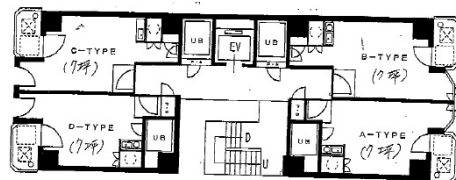

ニューアメリカンプラザビル 6階7坪

大阪府大阪市中央区西心斎橋1-16-12

物件MAP

賃貸条件	
月額賃料	65,000円（税別）
坪数	7坪
坪単価	9,286円（税別）
共益費	56,000円
礼金	無し
敷金（保証金）	200000円
階数	6階（A）
入居可能日	相談

ビル情報	
所在地	大阪府大阪市中央区西心斎橋1-16-12
最寄り駅	大阪メトロ御堂筋線 心斎橋駅 徒歩5分 大阪メトロ長堀鶴見緑地線 心斎橋駅 徒歩5分
エリア	心斎橋・長堀橋エリア
竣工	1985年10月
耐震	新耐震基準
階数	地上10階 地上1階
用途	事務所
構造	S造