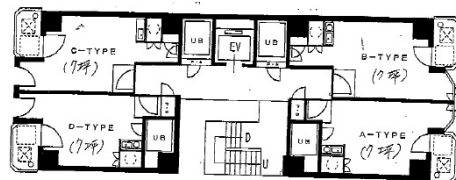

## 物件MAP

賃貸条件	
月額賃料	65,000円 (税別)
坪数	7坪
坪単価	9,286円 (税別)
共益費	56,000円
礼金	無し
敷金 (保証金)	200000円
階数	8階 (C)
入居可能日	相談

ビル情報	
所在地	大阪府大阪市中央区西心齋橋1-16-12
最寄り駅	大阪メトロ御堂筋線 心齋橋駅 徒歩5分 大阪メトロ長堀鶴見緑地線 心齋橋駅 徒歩5分
エリア	心齋橋・長堀橋エリア
竣工	1985年10月
耐震	新耐震基準
階数	地上10階 地上1階
用途	事務所
構造	S造