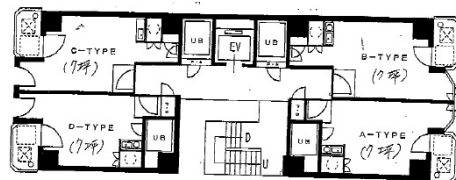

## 物件MAP

| 賃貸条件    |             |
|---------|-------------|
| 月額賃料    | 65,000円（税別） |
| 坪数      | 7坪          |
| 坪単価     | 9,286円（税別）  |
| 共益費     | 56,000円     |
| 礼金      | 無し          |
| 敷金（保証金） | 200000円     |
| 階数      | 7階（D）       |
| 入居可能日   | 相談          |