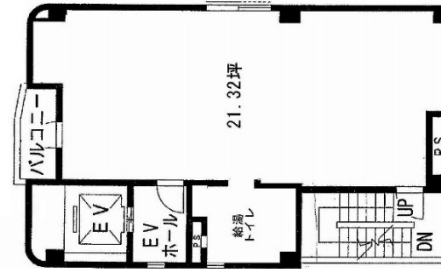

SURE西心齋橋ビル 3階21.64坪

大阪府大阪市中央区西心齋橋1-13-25

物件MAP

賃貸条件	
坪数	21.64坪
階数	3階
入居可能日	
ビル情報	
所在地	大阪府大阪市中央区西心齋橋1-13-25
最寄り駅	大阪メトロ御堂筋線 心齋橋駅 徒歩1分 大阪メトロ長堀鶴見緑地線 心齋橋駅 徒歩1分 大阪メトロ四つ橋線 四ツ橋駅 徒歩4分 大阪メトロ長堀鶴見緑地線 西大橋駅 徒歩8分 大阪メトロ堺筋線 長堀橋駅 徒歩9分
エリア	心齋橋・長堀橋エリア
竣工	1990年5月
耐震	新耐震基準
階数	地上9階 地下1階
用途	事務所/店舗
構造	S造
設備情報	
エレベーター	1基
空調	個別空調
OAフロア	OAフロア
基準階天井高	2,500mm
光ファイバー	有り
トイレ	男女共用・室内
セキュリティ	有り
駐車場	無し