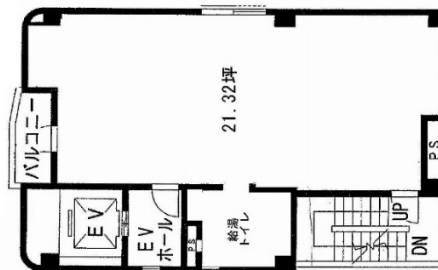

SURE西心齋橋ビル 3階21.64坪

大阪府大阪市中央区西心齋橋1-13-25

物件MAP

賃貸条件	
坪数	21.64坪
階数	3階
入居可能日	

ビル情報	
所在地	大阪府大阪市中央区西心齋橋1-13-25
最寄り駅	大阪メトロ御堂筋線 心齋橋駅 徒歩1分 大阪メトロ長堀鶴見緑地線 心齋橋駅 徒歩1分 大阪メトロ四つ橋線 四ツ橋駅 徒歩4分 大阪メトロ長堀鶴見緑地線 西大橋駅 徒歩8分 大阪メトロ堺筋線 長堀橋駅 徒歩9分
エリア	心齋橋・長堀橋エリア
竣工	1990年5月
耐震	新耐震基準
階数	地上9階 地下1階
用途	事務所/店舗
構造	S造

設備情報	
エレベーター	1基
空調	個別空調
OAフロア	OAフロア
基準階天井高	2,500mm
光ファイバー	有り
トイレ	男女共用・室内
セキュリティ	有り
駐車場	無し

事務所移転の簡単検索サイト **SURE西心齋橋ビル 3階21.64坪** 大阪府大阪市中央区西心齋橋1-13-25

心齋橋・長堀橋エリア (ビルID: 0019833) の賃貸オフィス

貸事務所・レンタルオフィス・オフィス移転なら**QuickService**