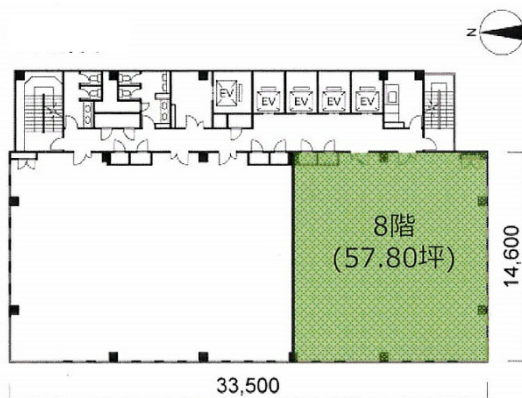

プライムスクエア心齋橋ビル 8階57.8坪

大阪府大阪市中央区心齋橋筋2-7-18

物件MAP

賃貸条件	
坪数	57.8坪
階数	8階
入居可能日	

ビル情報	
所在地	大阪府大阪市中央区心齋橋筋2-7-18
最寄り駅	大阪メトロ御堂筋線 心齋橋駅 徒歩4分 大阪メトロ長堀鶴見緑地線 心齋橋駅 徒歩5分 大阪メトロ御堂筋線 なんば駅 徒歩5分 大阪メトロ堺筋線 長堀橋駅 徒歩9分 大阪メトロ四つ橋線 四ツ橋駅 徒歩10分
エリア	心齋橋・長堀橋エリア
竣工	2007年6月
耐震	新耐震基準
階数	地上13階 地下2階
用途	事務所/店舗
構造	S造

設備情報	
エレベーター	5基
空調	個別空調
OAフロア	OAフロア
基準階天井高	2,700mm
光ファイバー	有り
トイレ	男女別・室外
セキュリティ	有り
駐車場	有り