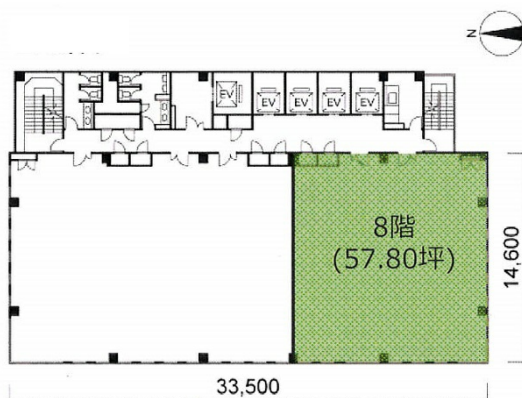

プライムスクエア心齋橋ビル 8階57.8坪

大阪府大阪市中央区心齋橋筋2-7-18

物件MAP

賃貸条件	
坪数	57.8坪
階数	8階
入居可能日	

ビル情報	
所在地	大阪府大阪市中央区心齋橋筋2-7-18
最寄り駅	大阪メトロ御堂筋線 心齋橋駅 徒歩4分 大阪メトロ長堀鶴見緑地線 心齋橋駅 徒歩5分 大阪メトロ御堂筋線 なんば駅 徒歩5分 大阪メトロ堺筋線 長堀橋駅 徒歩9分 大阪メトロ四つ橋線 四ツ橋駅 徒歩10分
エリア	心齋橋・長堀橋エリア
竣工	2007年6月
耐震	新耐震基準
階数	地上13階 地下2階
用途	事務所/店舗
構造	S造

設備情報	
エレベーター	5基
空調	個別空調
OAフロア	OAフロア
基準階天井高	2,700mm
光ファイバー	有り
トイレ	男女別・室外
セキュリティ	有り
駐車場	有り

事務所移転の簡単検索サイト

Quick Service

クイックサービス

プライムスクエア心齋橋ビル 8階57.8坪 大阪府大阪市中央区心齋橋筋2-7-18

心齋橋・長堀橋エリア (ビルID: 0019806) の賃貸オフィス

貸事務所・レンタルオフィス・オフィス移転ならQuickService