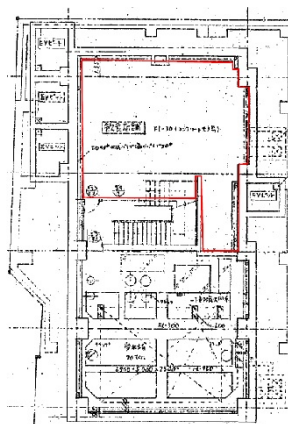

グルカシティビル 地下1階24.11坪

大阪府大阪市中央区心斎橋筋2-4-2

物件MAP

賃貸条件	
月額賃料	相談
坪数	24.11坪
坪単価	相談
共益費	相談
礼金	無し
敷金（保証金）	12ヶ月
階数	B1階（申込有り）
入居可能日	即日

ビル情報	
所在地	大阪府大阪市中央区心斎橋筋2-4-2
最寄り駅	大阪メトロ御堂筋線 なんば駅 徒歩5分 南海本線 難波駅 徒歩5分 近鉄難波線 大阪難波駅 徒歩5分 大阪メトロ千日前線 なんば駅 徒歩3分 阪神なんば線 大阪難波駅 徒歩5分
エリア	心斎橋・長堀橋エリア
竣工	1986年4月
耐震	新耐震基準
階数	地上10階 地下1階
用途	事務所/店舗
構造	SRC造

設備情報	
エレベーター	4基
空調	無し
OAフロア	スケルトン
基準階天井高	
光ファイバー	有り
トイレ	調査中
セキュリティ	無し
駐車場	無し