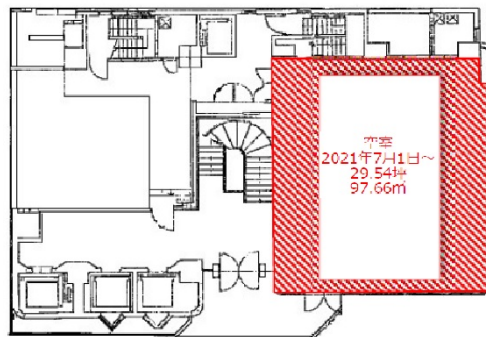

グルカシティビル 1階29.54坪

大阪府大阪市中央区心斎橋筋2-4-2

物件MAP

賃貸条件	
坪数	29.54坪
階数	1階
入居可能日	

ビル情報	
所在地	大阪府大阪市中央区心斎橋筋2-4-2
最寄り駅	大阪メトロ御堂筋線 なんば駅 徒歩5分 南海本線 難波駅 徒歩5分 近鉄難波線 大阪難波駅 徒歩5分 大阪メトロ千日前線 なんば駅 徒歩3分 阪神なんば線 大阪難波駅 徒歩5分
エリア	心斎橋・長堀橋エリア
竣工	1986年4月
耐震	新耐震基準
階数	地上10階 地下1階
用途	店舗
構造	SRC造

設備情報	
エレベーター	4基
空調	無し
OAフロア	スケルトン
基準階天井高	
光ファイバー	有り
トイレ	調査中
セキュリティ	無し
駐車場	無し