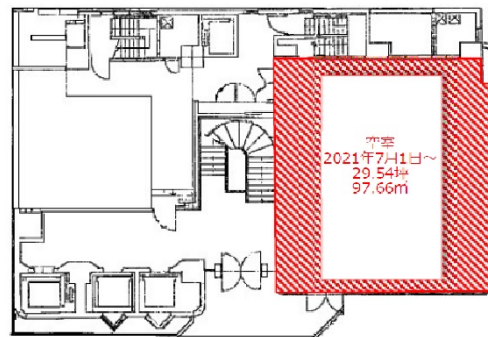

# グルカシティビル 1階29.54坪

大阪府大阪市中央区心斎橋筋2-4-2

## 物件MAP

賃貸条件	
坪数	29.54坪
階数	1階
入居可能日	
ビル情報	
所在地	大阪府大阪市中央区心斎橋筋2-4-2
最寄り駅	大阪メトロ御堂筋線 なんば駅 徒歩5分 南海本線 難波駅 徒歩5分 近鉄難波線 大阪難波駅 徒歩5分 大阪メトロ千日前線 なんば駅 徒歩3分 阪神なんば線 大阪難波駅 徒歩5分
エリア	心斎橋・長堀橋エリア
竣工	1986年4月
耐震	新耐震基準
階数	地上10階 地下1階
用途	店舗
構造	SRC造
設備情報	
エレベーター	4基
空調	無し
OAフロア	スケルトン
基準階天井高	
光ファイバー	有り
トイレ	調査中
セキュリティ	無し
駐車場	無し