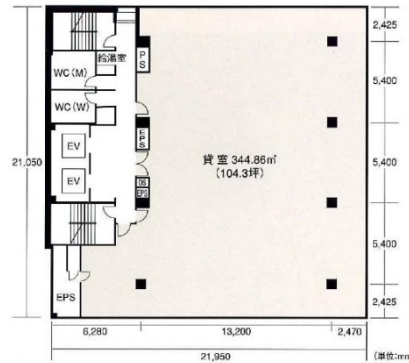

戎橋ビル 11階46.31坪

大阪府大阪市中央区心斎橋筋2-4-10

物件MAP

賃貸条件	
坪数	46.31坪
階数	11階
入居可能日	即日

ビル情報	
所在地	大阪府大阪市中央区心斎橋筋2-4-10
最寄り駅	大阪メトロ御堂筋線 なんば駅 徒歩5分 大阪メトロ千日前線 なんば駅 徒歩4分 近鉄難波線 大阪難波駅 徒歩5分 阪神なんば線 大阪難波駅 徒歩5分 大阪メトロ四つ橋線 なんば駅 徒歩9分
エリア	心斎橋・長堀橋エリア
竣工	1994年4月
耐震	新耐震基準
階数	地上11階 地下2階
用途	事務所
構造	S造

設備情報	
エレベーター	2基
空調	個別空調
OAフロア	OAフロア
基準階天井高	2,535mm
光ファイバー	有り
トイレ	男女別・室外
セキュリティ	有り
駐車場	有り

事務所移転の簡単検索サイト

Quick Service

クイックサービス

戎橋ビル 11階46.31坪 大阪府大阪市中央区心斎橋筋2-4-10

心斎橋・長堀橋エリア (ビルID: 0019800) の賃貸オフィス

貸事務所・レンタルオフィス・オフィス移転ならQuickService