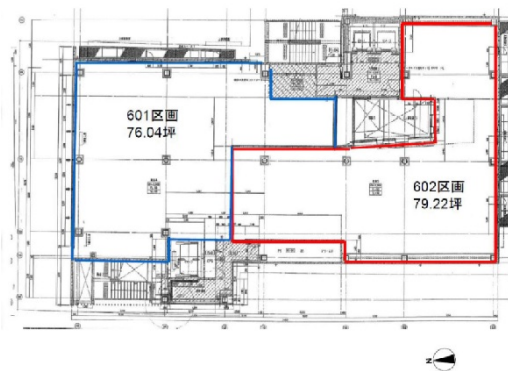

# フェリチタ心齋橋 6階76.04坪

大阪府大阪市中央区心齋橋筋1-4-29

## 物件MAP

| 賃貸条件    |         |
|---------|---------|
| 月額賃料    | 相談      |
| 坪数      | 76.04坪  |
| 坪単価     | 相談      |
| 共益費     | 賃料に含む   |
| 礼金      | 無し      |
| 敷金（保証金） | 10ヶ月    |
| 階数      | 6階（601） |
| 入居可能日   | 即日      |