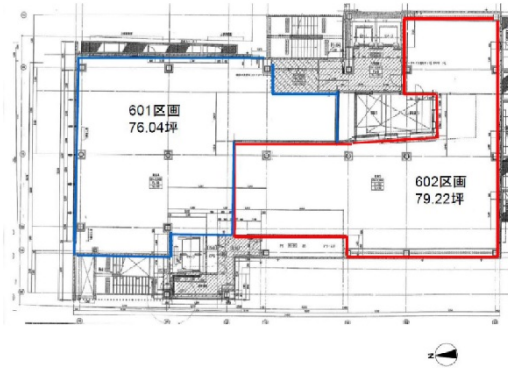

フェリチタ心齋橋 6階76.04坪

大阪府大阪市中央区心齋橋筋1-4-29

物件MAP

賃貸条件	
月額賃料	相談
坪数	76.04坪
坪単価	相談
共益費	賃料に含む
礼金	無し
敷金（保証金）	10ヶ月
階数	6階（601）
入居可能日	即日

ビル情報	
所在地	大阪府大阪市中央区心齋橋筋1-4-29
最寄り駅	大阪メトロ御堂筋線 心齋橋駅 徒歩3分 大阪メトロ長堀鶴見緑地線 心齋橋駅 徒歩4分
エリア	心齋橋・長堀橋エリア
竣工	2007年10月
耐震	新耐震基準
階数	地上6階 地下1階
用途	店舗
構造	S造

設備情報	
エレベーター	2基
空調	無し
OAフロア	その他
基準階天井高	2,900mm
光ファイバー	有り
トイレ	男女別・室外
セキュリティ	有り
駐車場	無し

事務所移転の簡単検索サイト

Quick Service

クイックサービス

フェリチタ心齋橋 6階76.04坪 大阪府大阪市中央区心齋橋筋1-4-29

心齋橋・長堀橋エリア（ビルID：0019782）の賃貸オフィス

貸事務所・レンタルオフィス・オフィス移転ならQuickService