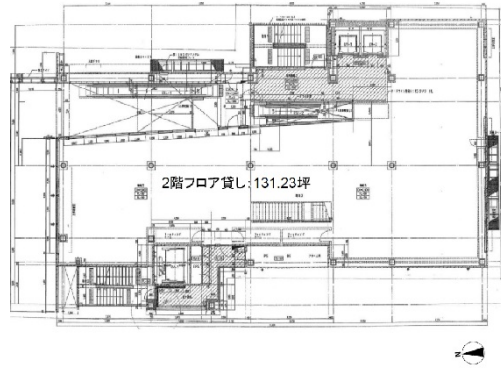

フェリチタ心齋橋 2階131.23坪

大阪府大阪市中央区心齋橋筋1-4-29

物件MAP

賃貸条件	
月額賃料	相談
坪数	131.23坪
坪単価	相談
共益費	賃料に含む
礼金	無し
敷金 (保証金)	10ヶ月
階数	2階
入居可能日	即日

ビル情報	
所在地	大阪府大阪市中央区心齋橋筋1-4-29
最寄り駅	大阪メトロ御堂筋線 心齋橋駅 徒歩3分 大阪メトロ長堀鶴見緑地線 心齋橋駅 徒歩4分
エリア	心齋橋・長堀橋エリア
竣工	2007年10月
耐震	新耐震基準
階数	地上6階 地下1階
用途	店舗
構造	S造

設備情報	
エレベーター	2基
空調	無し
OAフロア	その他
基準階天井高	2,900mm
光ファイバー	有り
トイレ	男女別・室外
セキュリティ	有り
駐車場	無し