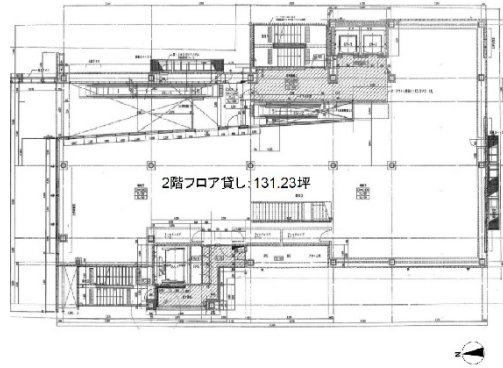

フェリチタ心齋橋 2階131.23坪

大阪府大阪市中央区心齋橋筋1-4-29

物件MAP

賃貸条件	
月額賃料	相談
坪数	131.23坪
坪単価	相談
共益費	賃料に含む
礼金	無し
敷金（保証金）	10ヶ月
階数	2階
入居可能日	即日

ビル情報	
所在地	大阪府大阪市中央区心齋橋筋1-4-29
最寄り駅	大阪メトロ御堂筋線 心齋橋駅 徒歩3分 大阪メトロ長堀鶴見緑地線 心齋橋駅 徒歩4分
エリア	心齋橋・長堀橋エリア
竣工	2007年10月
耐震	新耐震基準
階数	地上6階 地下1階
用途	店舗
構造	S造

設備情報	
エレベーター	2基
空調	無し
OAフロア	その他
基準階天井高	2,900mm
光ファイバー	有り
トイレ	男女別・室外
セキュリティ	有り
駐車場	無し

フェリチタ心齋橋 2階131.23坪 大阪府大阪市中央区心齋橋筋1-4-29

心齋橋・長堀橋エリア（ビルID：0019782）の賃貸オフィス

貸事務所・レンタルオフィス・オフィス移転ならQuickService

物件詳細はこちらから

 0120-55-2620