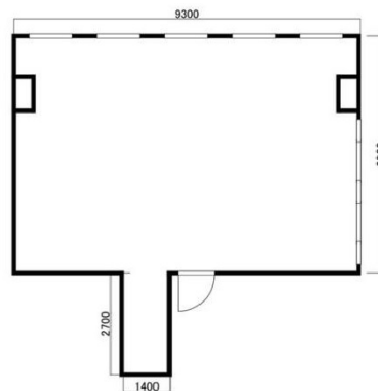

玉置ビル 2階20坪

大阪府大阪市中央区心斎橋筋1-2-24

物件MAP

賃貸条件	
月額賃料	385,000円 (税別)
坪数	20坪
坪単価	19,250円 (税別)
共益費	賃料に含む
礼金	3ヶ月
敷金 (保証金)	3ヶ月
階数	2階
入居可能日	即日

ビル情報	
所在地	大阪府大阪市中央区心斎橋筋1-2-24
最寄り駅	大阪メトロ御堂筋線 心斎橋駅 徒歩1分 大阪メトロ長堀鶴見緑地線 心斎橋駅 徒歩3分
エリア	心斎橋・長堀橋エリア
竣工	1973年3月
耐震	旧耐震基準
階数	地上6階 地下1階
用途	事務所
構造	SRC造

設備情報	
エレベーター	1基
空調	個別空調
OAフロア	
基準階天井高	2,500mm
光ファイバー	無し
トイレ	男女共用・室内
セキュリティ	無し
駐車場	無し