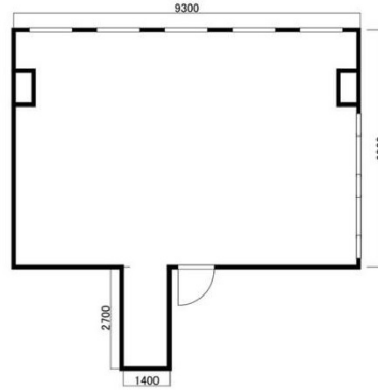

## 物件MAP

賃貸条件	
月額賃料	385,000円 (税別)
坪数	20坪
坪単価	19,250円 (税別)
共益費	賃料に含む
礼金	3ヶ月
敷金 (保証金)	3ヶ月
階数	2階
入居可能日	即日

ビル情報	
所在地	大阪府大阪市中央区心斎橋筋1-2-24
最寄り駅	大阪メトロ御堂筋線 心斎橋駅 徒歩1分 大阪メトロ長堀鶴見緑地線 心斎橋駅 徒歩3分
エリア	心斎橋・長堀橋エリア
竣工	1973年3月
耐震	旧耐震基準
階数	地上6階 地下1階
用途	事務所
構造	SRC造