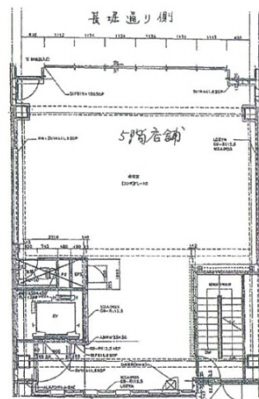

心齋橋永恒ビル 5階27.47坪

大阪府大阪市中央区心齋橋筋1-1-5

物件MAP

賃貸条件	
月額賃料	550,000円（税別）
坪数	27.47坪
坪単価	20,022円（税別）
共益費	賃料に含む
礼金	無し
敷金（保証金）	10ヶ月
階数	5階
入居可能日	即日

ビル情報	
所在地	大阪府大阪市中央区心齋橋筋1-1-5
最寄り駅	大阪メトロ御堂筋線 心齋橋駅 徒歩1分 大阪メトロ長堀鶴見緑地線 心齋橋駅 徒歩1分
エリア	心齋橋・長堀橋エリア
竣工	2003年11月
耐震	新耐震基準
階数	地上5階 地下1階
用途	店舗
構造	S造

設備情報	
エレベーター	1基
空調	無し
OAフロア	その他
基準階天井高	
光ファイバー	有り
トイレ	調査中
セキュリティ	無し
駐車場	無し