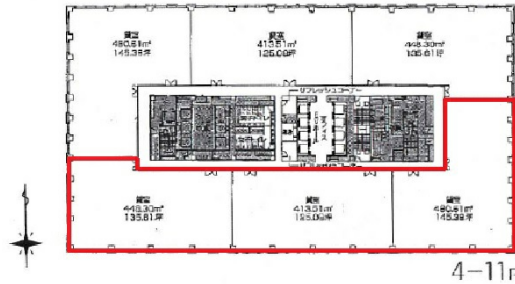

# マルイトOBPビル 6階145.99坪

大阪府大阪市中央区域見2-2-22

## 物件MAP

賃貸条件	
月額賃料	相談
坪数	145.99坪
坪単価	相談
共益費	相談
礼金	無し
敷金（保証金）	12ヶ月
階数	6階（分割案）
入居可能日	即日

ビル情報	
所在地	大阪府大阪市中央区域見2-2-22
最寄り駅	大阪メトロ長堀鶴見緑地線 大阪ビジネスパーク駅 徒歩5分 大阪メトロ長堀鶴見緑地線 京橋駅 徒歩5分 JR片町線(学研都市線) 京橋駅 徒歩5分 京阪本線 京橋駅 徒歩5分
エリア	谷町・OBPエリア
竣工	2005年7月
耐震	新耐震基準
階数	地上22階 地下2階
用途	事務所
構造	SRC造、一部RC造