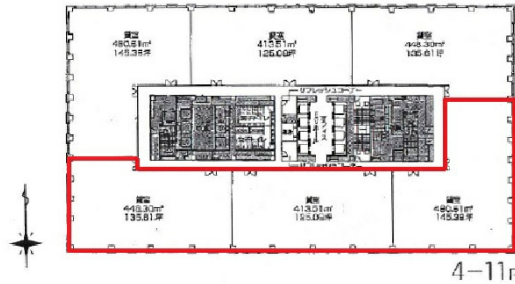

マルイトOBPビル 6階406.07坪

大阪府大阪市中央区域見2-2-22

物件MAP

賃貸条件	
月額賃料	相談
坪数	406.07坪
坪単価	相談
共益費	相談
礼金	無し
敷金（保証金）	12ヶ月
階数	6階
入居可能日	即日

ビル情報	
所在地	大阪府大阪市中央区域見2-2-22
最寄り駅	大阪メトロ長堀鶴見緑地線 大阪ビジネスパーク駅 徒歩5分 大阪メトロ長堀鶴見緑地線 京橋駅 徒歩5分 JR片町線(学研都市線) 京橋駅 徒歩5分 京阪本線 京橋駅 徒歩5分
エリア	谷町・OBPエリア
竣工	2005年7月
耐震	新耐震基準
階数	地上22階 地下2階
用途	事務所
構造	SRC造、一部RC造

設備情報	
エレベーター	8基
空調	個別空調
OAフロア	OAフロア
基準階天井高	3,000mm
光ファイバー	有り
トイレ	男女別・室外
セキュリティ	有り
駐車場	有り