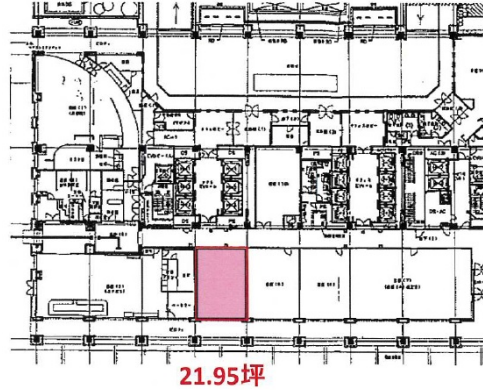

マルイトOBPビル 1階21.95坪

大阪府大阪市中央区域見2-2-22

物件MAP

賃貸条件	
坪数	21.95坪
階数	1階
入居可能日	

ビル情報	
所在地	大阪府大阪市中央区域見2-2-22
最寄り駅	大阪メトロ長堀鶴見緑地線 大阪ビジネスパーク駅 徒歩5分 大阪メトロ長堀鶴見緑地線 京橋駅 徒歩5分 JR片町線(学研都市線) 京橋駅 徒歩5分 京阪本線 京橋駅 徒歩5分
エリア	谷町・OBPエリア
竣工	2005年7月
耐震	新耐震基準
階数	地上22階 地下2階
用途	店舗
構造	SRC造、一部RC造

設備情報	
エレベーター	8基
空調	個別空調
OAフロア	OAフロア
基準階天井高	3,000mm
光ファイバー	有り
トイレ	男女別・室外
セキュリティ	有り
駐車場	有り