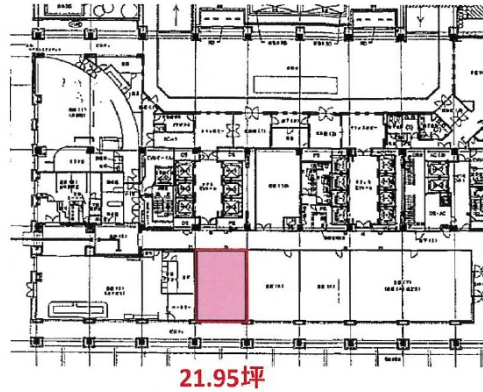

マルイトOBPビル 1階21.95坪

大阪府大阪市中央区域見2-2-22

物件MAP

賃貸条件	
坪数	21.95坪
階数	1階
入居可能日	

ビル情報	
所在地	大阪府大阪市中央区域見2-2-22
最寄り駅	大阪メトロ長堀鶴見緑地線 大阪ビジネスパーク駅 徒歩5分 大阪メトロ長堀鶴見緑地線 京橋駅 徒歩5分 JR片町線(学研都市線) 京橋駅 徒歩5分 京阪本線 京橋駅 徒歩5分
エリア	谷町・OBPエリア
竣工	2005年7月
耐震	新耐震基準
階数	地上22階 地下2階
用途	店舗
構造	SRC造、一部RC造

設備情報	
エレベーター	8基
空調	個別空調
OAフロア	OAフロア
基準階天井高	3,000mm
光ファイバー	有り
トイレ	男女別・室外
セキュリティ	有り
駐車場	有り

事務所移転の簡単検索サイト

Quick Service

クイックサービス

マルイトOBPビル 1階21.95坪 大阪府大阪市中央区域見2-2-22

谷町・OBPエリア(ビルID: 0019752)の賃貸オフィス

貸事務所・レンタルオフィス・オフィス移転なら**QuickService**