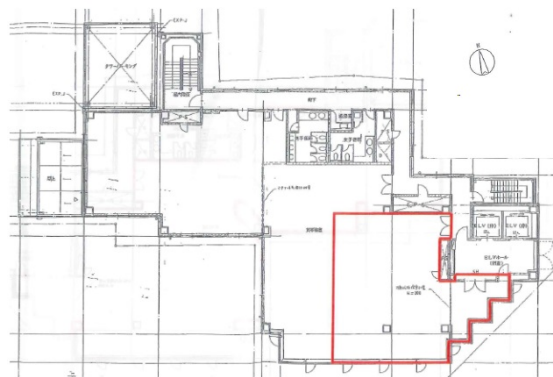

上六Fビル 7階40.11坪

大阪府大阪市中央区上本町西5-3-5

物件MAP

賃貸条件	
坪数	40.11坪
階数	7階
入居可能日	
ビル情報	
所在地	大阪府大阪市中央区上本町西5-3-5
最寄り駅	大阪メトロ谷町線 谷町九丁目駅 徒歩3分 大阪メトロ千日前線 谷町九丁目駅 徒歩3分
エリア	谷町・OBPエリア
竣工	1993年8月
耐震	新耐震基準
階数	地上11階 地下1階
用途	事務所
構造	S造
設備情報	
エレベーター	2基
空調	個別空調
OAフロア	その他
基準階天井高	2,600mm
光ファイバー	有り
トイレ	男女別・室外
セキュリティ	無し
駐車場	有り