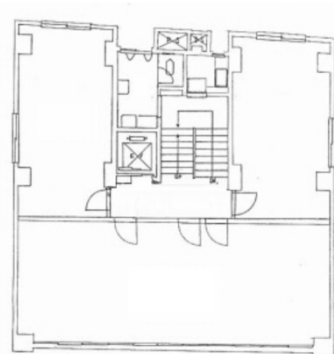

寛永ビル 2階10坪

大阪府大阪市中央区上本町西5-1-6

物件MAP

賃貸条件	
坪数	10坪
階数	2階
入居可能日	

ビル情報	
所在地	大阪府大阪市中央区上本町西5-1-6
最寄り駅	近鉄難波線 大阪上本町駅 徒歩5分 大阪メトロ千日前線 谷町九丁目駅 徒歩6分 近鉄大阪線 大阪上本町駅 徒歩7分 大阪メトロ谷町線 谷町九丁目駅 徒歩7分 大阪メトロ千日前線 谷町九丁目駅 徒歩13分
エリア	谷町・OBPエリア
竣工	1968年7月
耐震	旧耐震基準
階数	地上9階
用途	事務所
構造	SRC造

設備情報	
エレベーター	1基
空調	個別空調
OAフロア	その他
基準階天井高	
光ファイバー	無し
トイレ	男女別・室外
セキュリティ	無し
駐車場	無し

事務所移転の簡単検索サイト

Quick Service

クイックサービス

寛永ビル 2階10坪 大阪府大阪市中央区上本町西5-1-6

谷町・OBPエリア (ビルID: 0019745) の賃貸オフィス

貸事務所・レンタルオフィス・オフィス移転ならQuickService